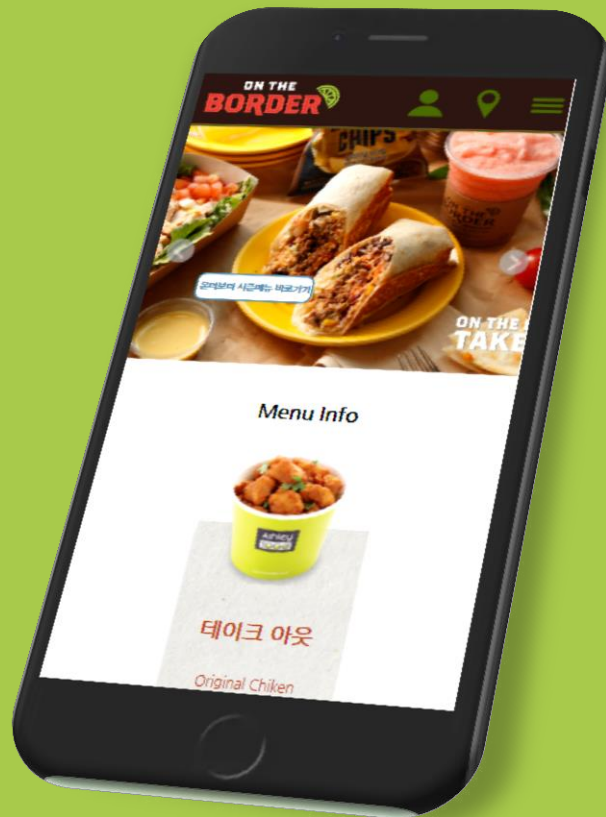

온더보더 반응형

MOBILE

720PX 이하 디바이스에서 적용되는
반응형 웹 디자인 구현

상단 헤더 부분을 아이콘으로 간소화

이미지 및 콘텐츠 일렬 배치로 정돈