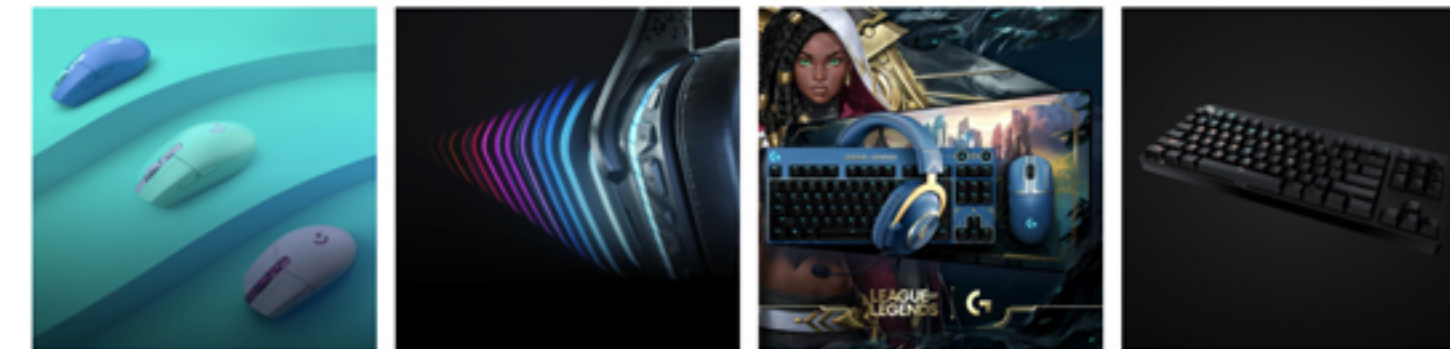

Blue

White

Rayout

top, contents, foote
세단계로 레이아웃 구성

컨텐츠가 너무길어서
중간에 메인이미지와같은
설명구현을 했습니다.

logitech

메인페이지

1. top메뉴에서 메뉴버튼하나에 메뉴목록 슬라이드로 표현

2. 메인이미지는 autoslide자동넘기는효과적용

3. 아이콘 박스는 클릭시 자동넘기는 효과만적용

Lightning Speed 무선, 최고의 정확도, 최고의 정확도, 게이밍 키보드

Logitech 팔로우

서브페이지

제품이미지를 레이아웃은 grid적용

컴퓨터 마우스

Microsoft 마우스는 매일 사용하는 파일과 앱을 탐색하는 데 필요한 편안함과 제어 기능을 갖추고 있습니다.